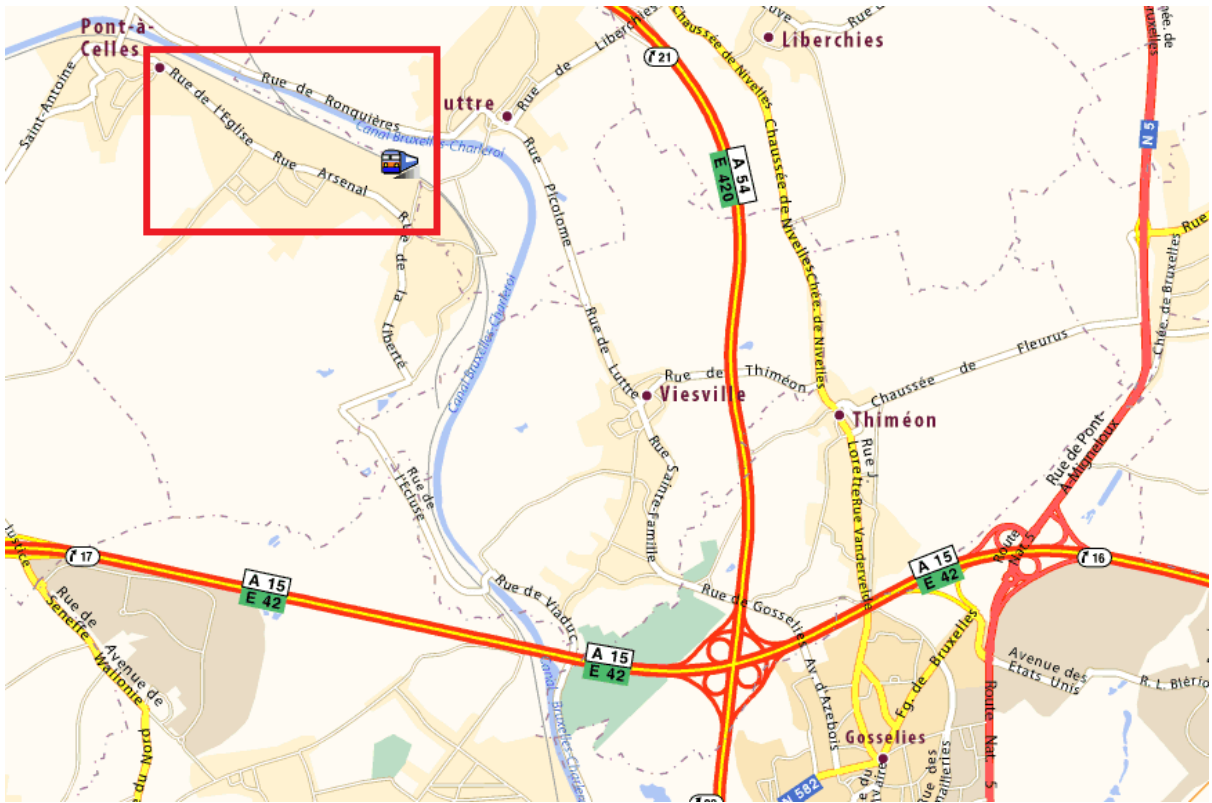

Organizer : ALEXANDRE Marc, Rue de La Libération 45, B-6182 Souvret, Belgique.

Comment venir? How to come?

Coordonnées de la salle : Latitude : 50°30'38.09"N - Longitude : 4°22'10.12"E

En train/En bus – By train/By bus: Arrêt gare de Luttre / Luttre station Stop

Prendre le bus 51 vers Monceau/s/Sambre- Moulin, descendre à l'arrêt «Rue de l'Eglise».

Take bus 51 towards Monceau/s/Sambre-Moulin, get off at the "Rue de l'Eglise" stop.

En avion/By plane :

- Aéroport de Brussels South Charleroi à 10km de la salle, possibilités de venir de France, Italie, Angleterre, Portugal, etc.

- Brussels South Charleroi Airport 10km from the room, possibilities to come from France, Italy, England, Portugal, etc.

<http://www.charleroi-airport.com/fr/>

En voiture/By car

Les Gîtes à proximité/The B&B nearby